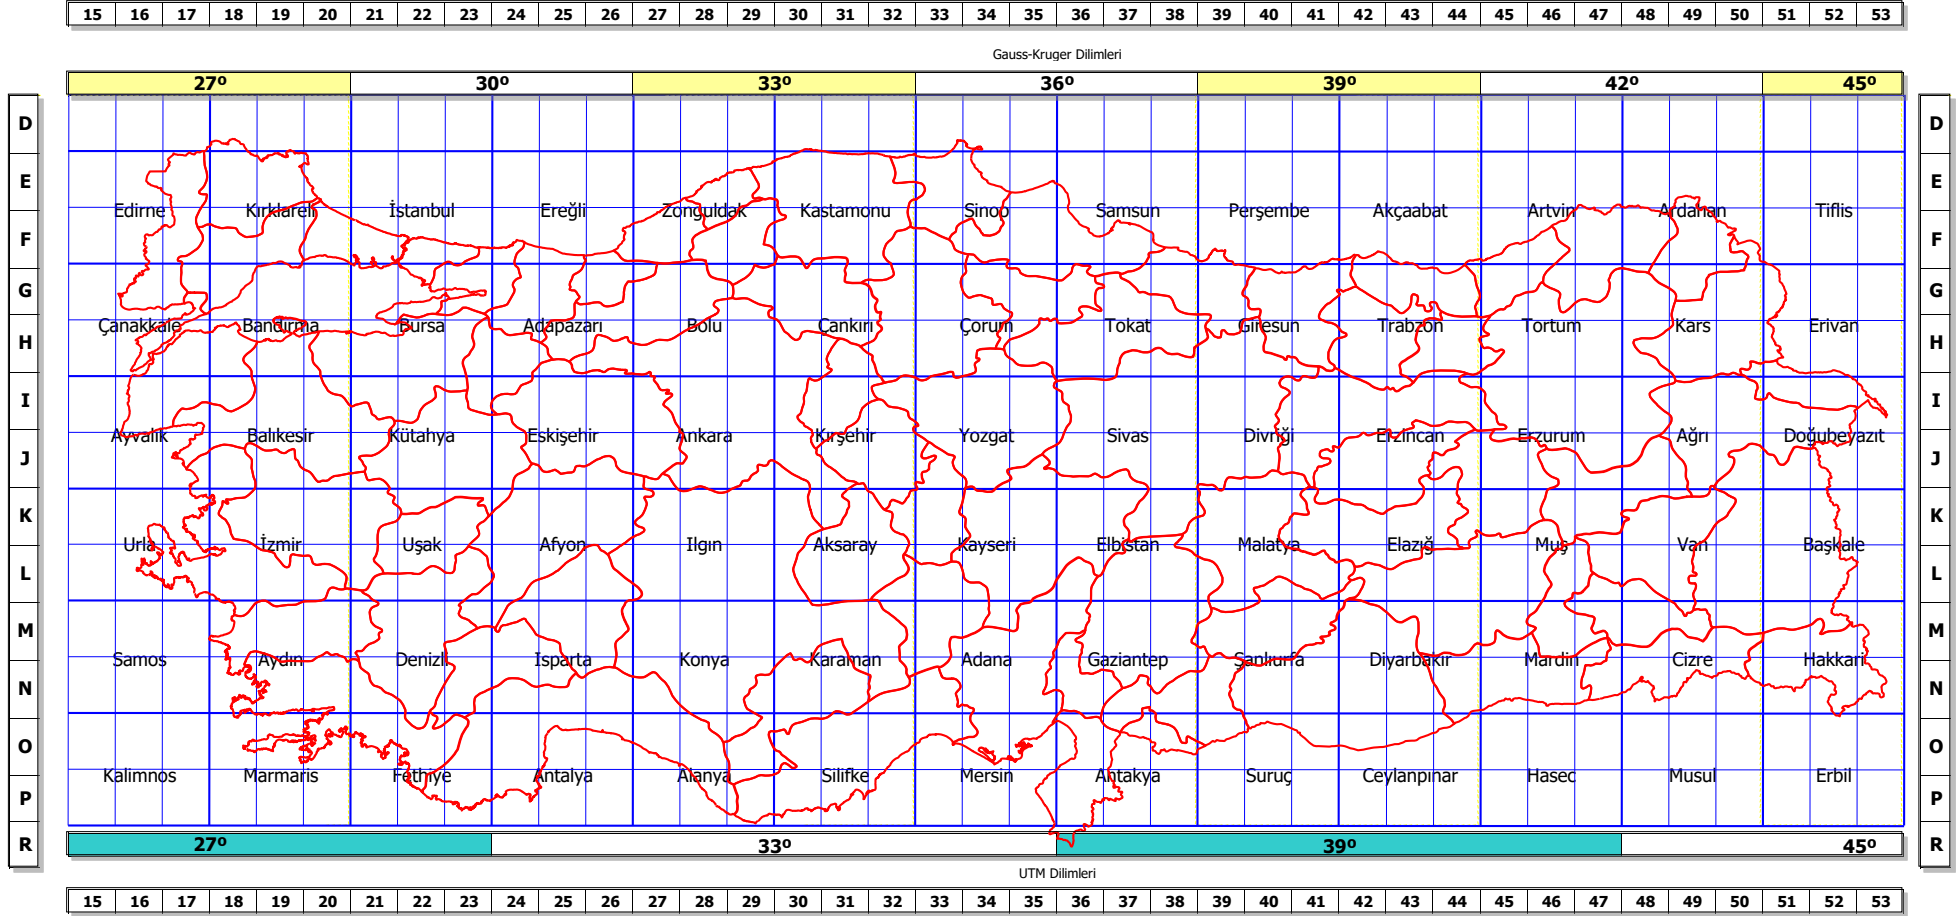

# TÜRKİYE PAFTA BÖLÜMLEMESİ

	48	49	50
K			
L			

VAN  
1 / 250 000

a	b
d	c

VAN-K 48  
1 / 100 000

01	02	03	04	05
06	07	08	09	10
11	12	13	14	15
16	17	18	19	20
21	22	23	24	25

VAN-K 48-a  
1 / 50 000

--

VAN-K 48-a1  
1 / 25 000

a	b
d	c

VAN-K 48-a-18  
1 / 10 000

1	2
4	3

VAN-K 48-a-18-a  
1 / 5 000

a	b
d	c

VAN-K 48-a-18-a-1  
1 / 2 000

--

VAN-K 48-a-18-a-1-a  
1 / 1 000